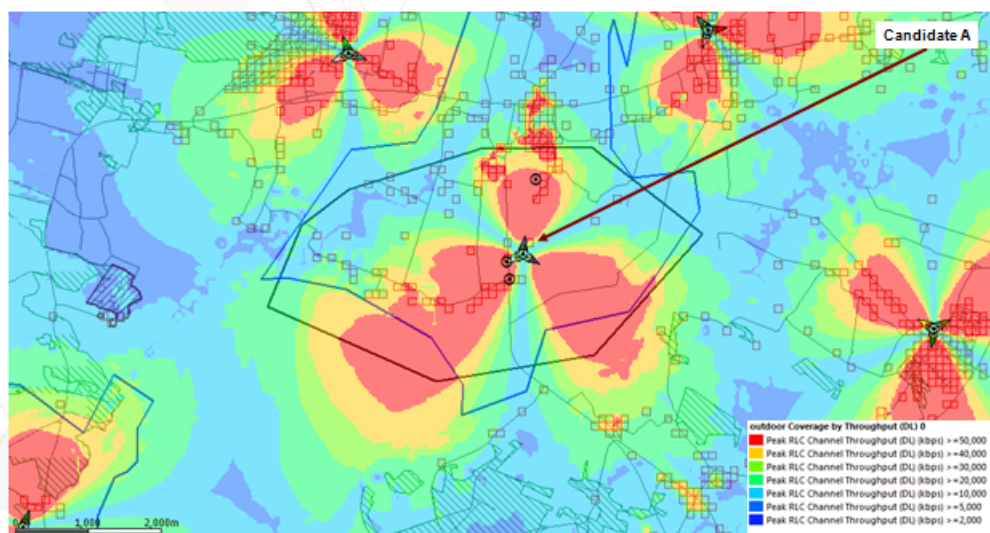

With site

Candidate A ON-AIR