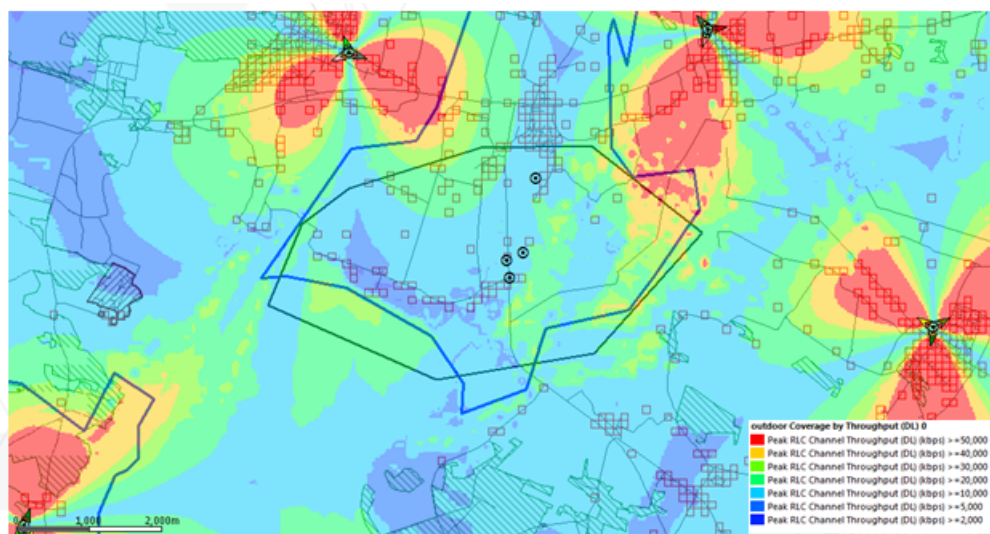

Jørn Gasbjerg

Fra: Kenneth Erdmann - KMT SA <ker@km-telecom.com>
Sendt: 13. marts 2014 08:49
Til: Jørn Gasbjerg
Emne: SV: Opsætning af gittermast - Tarphagevej 67, Billum

Hej Jørn

Som aftalt over telefonen sidst, fremsender jeg hermed dækningskort med og uden positionen.

Jeg ser frem til at høre nyt i sagen.

Without site: